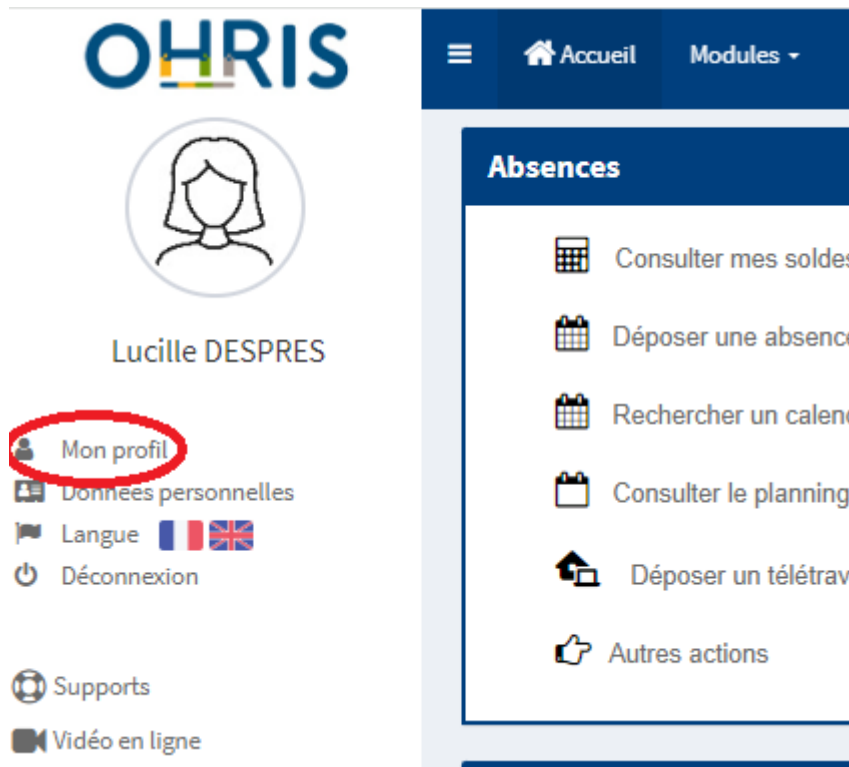

# Comment accéder aux informations de mon compte ?

Cliquez sur "Mon compte" depuis le menu situé sur la gauche de votre écran :

From: <https://cnrs-manuels.ohris.info/> - **Manuels Agate-Tempo**

Permanent link: [https://cnrs-manuels.ohris.info/doku.php/commun:accéder\\_a\\_mon\\_compte](https://cnrs-manuels.ohris.info/doku.php/commun:accéder_a_mon_compte)