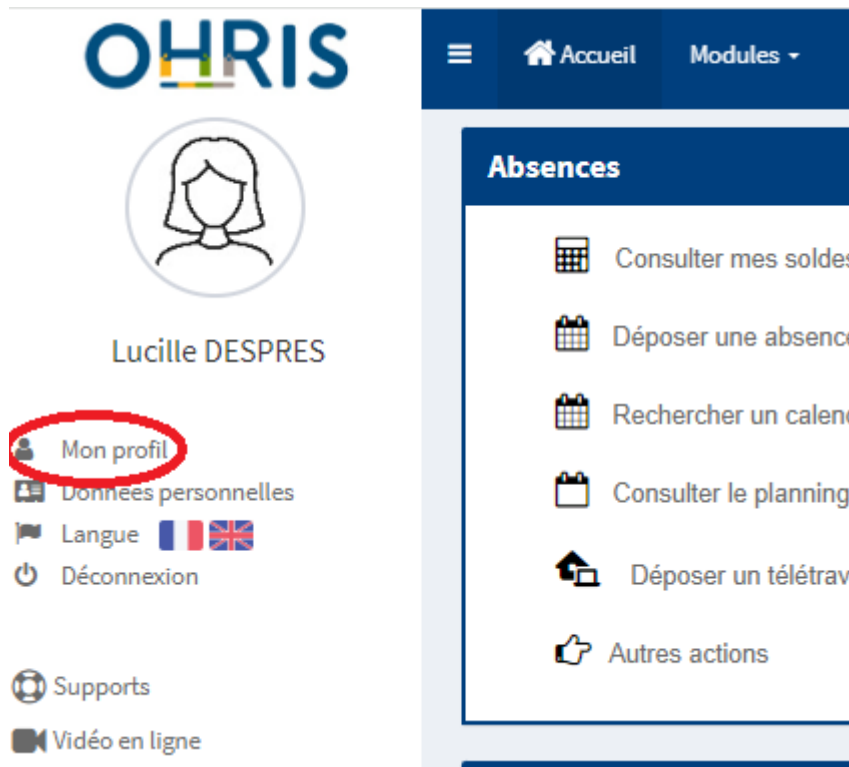

Comment accéder aux informations de mon compte ?

Cliquez sur "Mon compte" depuis le menu situé sur la gauche de votre écran :

From: <https://cnrs-manuels.ohris.info/> - **Manuels Agate-Tempo**

Permanent link: https://cnrs-manuels.ohris.info/doku.php/commun:accéder_a_mon_compte